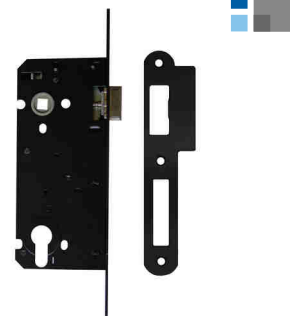

#### Cilinderslot

- Insteekslot met open kast in verzinkt staal van 1,2 mm dikte.
- Cilinderslot met dag- en nachtschoot.
- Keerbare massieve dagschoot, zamac vernikkeld.
- Massieve stalen nachtschoot met enkele toer.
- Kruknoop uit kunststof.
- RVS voorplaat 22 mm met afgeronde hoeken, 2,5 mm.
- RVS keerbare sluitplaat, afgeronde hoeken, 1 mm.
- Voorzien van patentgaten.
- Bij bestelling vermelden > aantal en artikelnummer.

#### Cilinderslot - black

- Insteekslot met open kast in verzinkt staal van 1,2 mm dikte.
- Cilinderslot met dag- en nachtschoot.
- Keerbare massieve dagschoot, zamac vernikkeld.
- Massieve stalen nachtschoot met enkele toer.
- Kruknoop uit kunststof.
- RVS voorplaat 22mm met afgeronde hoeken, 2,5 mm, afwerking zwart.
- RVS keerbare sluitplaat, afgeronde hoeken, 1 mm, afwerking zwart.
- Voorzien van patentgaten.
- Bij bestelling vermelden > aantal en artikelnummer.