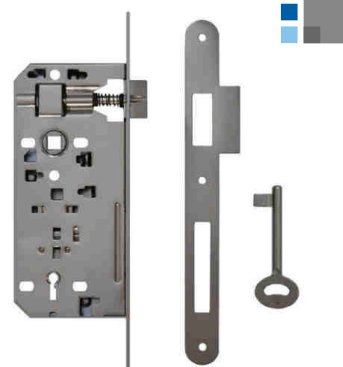

PRO-LINE - insteeksloten

Insteeksloten serie 90

Blind klavierslot

- Insteekslot met kast in verzinkt staal van 1,2 mm dikte.
- Blind klavierslot met dag- en nachtschoot.
- Keerbare massieve dagschoot, zamac vernikkeld.
- Massieve stalen nachtschoot met dubbele toer.
- Inox-look voorplaat 238 * 22 mm met afgeronde hoeken, dikte 2,5 mm.
- Inox-look keerbare sluitplaat, afgeronde hoeken, dikte 1,5 mm.
- Voorzien van patentgaten.
- Bij bestelling vermelden > aantal en artikelnummer.

Afstand	Kruknoot	Doornmaat	Eenheid	Afwerking	Code
90	8	50	stuk	INOX	100615

Cilinderslot

- Insteekslot met kast in verzinkt staal van 1,2 mm dikte.
- Cilinderslot met dag- en nachtschoot.
- Keerbare massieve dagschoot, zamac vernikkeld.
- Massieve stalen nachtschoot met dubbele toer.
- Inox-look voorplaat 238*22mm met afgeronde hoeken, dikte 2,5 mm.
- Inox-look keerbare sluitplaat, afgeronde hoeken, dikte 1,5 mm.
- Voorzien van patentgaten.
- Bij bestelling vermelden > aantal en artikelnummer.