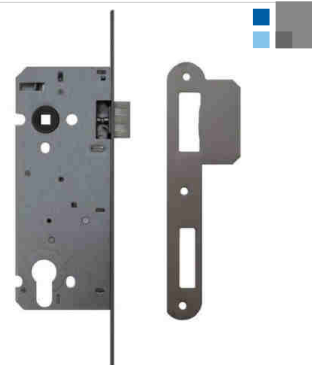

PRO-LINE - insteeksloten

Insteeksloten serie 110

Cilinderslot

- Insteekslot met open kast in verzinkt staal van 1,2 mm dikte.
- Cilinderslot met dag- en nachtschoot.
- Keerbare massieve dagschoot, zamac vernikkeld.
- Massieve stalen nachtschoot met enkele toer.
- Kruknoop uit kunststof.
- RVS voorplaat 22 mm met afgeronde hoeken, 2,5 mm.
- RVS keerbare sluitplaat, afgeronde hoeken, 1 mm.
- Voorzien van patentgaten.
- Bij bestelling vermelden > aantal en artikelnummer.

Afstand	Kruknoop	Doornmaat	Eenheid	Code
110	8	55	stuk	100610
110	8	50	stuk	100611

Cilinderslot - black

- Insteekslot met open kast in verzinkt staal van 1,2 mm dikte.
- Cilinderslot met dag- en nachtschoot.
- Keerbare massieve dagschoot, zamac vernikkeld.
- Massieve stalen nachtschoot met enkele toer.
- Kruknoop uit kunststof.
- RVS voorplaat 22mm met afgeronde hoeken, 2,5 mm, afwerking zwart.
- RVS keerbare sluitplaat, afgeronde hoeken, 1 mm, afwerking zwart.
- Voorzien van patentgaten.
- Bij bestelling vermelden > aantal en artikelnummer.