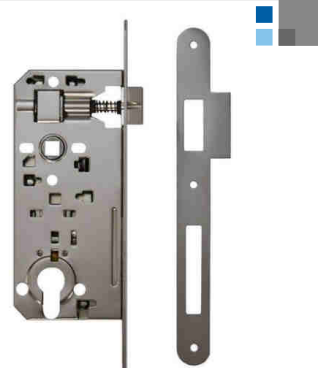

### Insteeksloten serie 90

#### Blind klavierslot

- Insteekslot met kast in verzinkt staal van 1,2 mm dikte.
- Blind klavierslot met dag- en nachtschoot.
- Keerbare massieve dagschoot, zamac vernikkeld.
- Massieve stalen nachtschoot met dubbele toer.
- Inox-look voorplaat 238 \* 22 mm met afgeronde hoeken, dikte 2,5 mm.
- Inox-look keerbare sluitplaat, afgeronde hoeken, dikte 1,5 mm.
- Voorzien van patentgaten.
- Bij bestelling vermelden > aantal en artikelnummer.

#### Cilinderslot

- Insteekslot met kast in verzinkt staal van 1,2 mm dikte.
- Cilinderslot met dag- en nachtschoot.
- Keerbare massieve dagschoot, zamac vernikkeld.
- Massieve stalen nachtschoot met dubbele toer.
- Inox-look voorplaat 238\*22mm met afgeronde hoeken, dikte 2,5 mm.
- Inox-look keerbare sluitplaat, afgeronde hoeken, dikte 1,5 mm.
- Voorzien van patentgaten.
- Bij bestelling vermelden > aantal en artikelnummer.