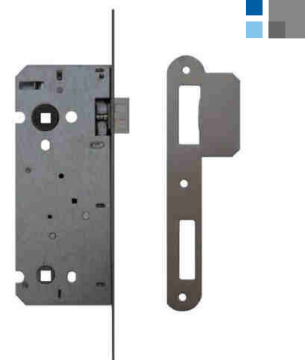

PRO-LINE - insteeksloten

Insteeksloten serie 110

Toiletslot

- Insteekslot met open kast in verzinkt staal van 1,2 mm dikte.
- Toiletslot met dag- en nachtschoot.
- Keerbare massieve dagschoot, zamac vernikkeld.
- Massieve stalen nachtschoot met enkele toer.
- Kruknoop uit kunststof.
- RVS voorplaat 22mm met afgeronde hoeken, 2,5 mm.
- RVS keerbare sluitplaat, afgeronde hoeken, 1 mm.
- Voorzien van patentgaten.
- Bij bestelling vermelden > aantal en artikelnummer.

Afstand	Kruknoop	Doornmaat	Eenheid	Code
116	8	55	stuk	100605
116	8	50	stuk	100606

Toiletslot - black

- Insteekslot met open kast in verzinkt staal van 1,2 mm dikte.
- Toiletslot met dag- en nachtschoot.
- Keerbare massieve dagschoot, zamac vernikkeld.
- Massieve stalen nachtschoot met enkele toer.
- Kruknoop uit kunststof.
- RVS voorplaat 22mm met afgeronde hoeken, 2,5 mm, afwerking zwart.
- RVS keerbare sluitplaat, afgeronde hoeken, 1 mm, afwerking zwart.
- Voorzien van patentgaten.
- Bij bestelling vermelden > aantal en artikelnummer.