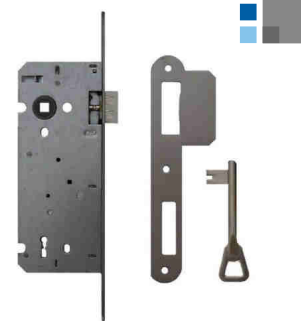

## PRO-LINE - insteeksloten

#### Blind klavierslot

- Insteekslot met open kast in verzinkt staal van 1,2 mm dikte.
- Blind klavierslot met dag- en nachtschoot.
- Keerbare massieve dagschoot, zamac vernikkeld.
- Massieve stalen nachtschoot met enkele toer.
- Kruknoot uit kunststof.
- RVS voorplaat 22 mm met afgeronde hoeken, 2,5 mm.
- RVS keerbare sluitplaat, afgeronde hoeken, 1 mm.
- Voorzien van patentgaten.
- Bij bestelling vermelden > aantal en artikelnummer.