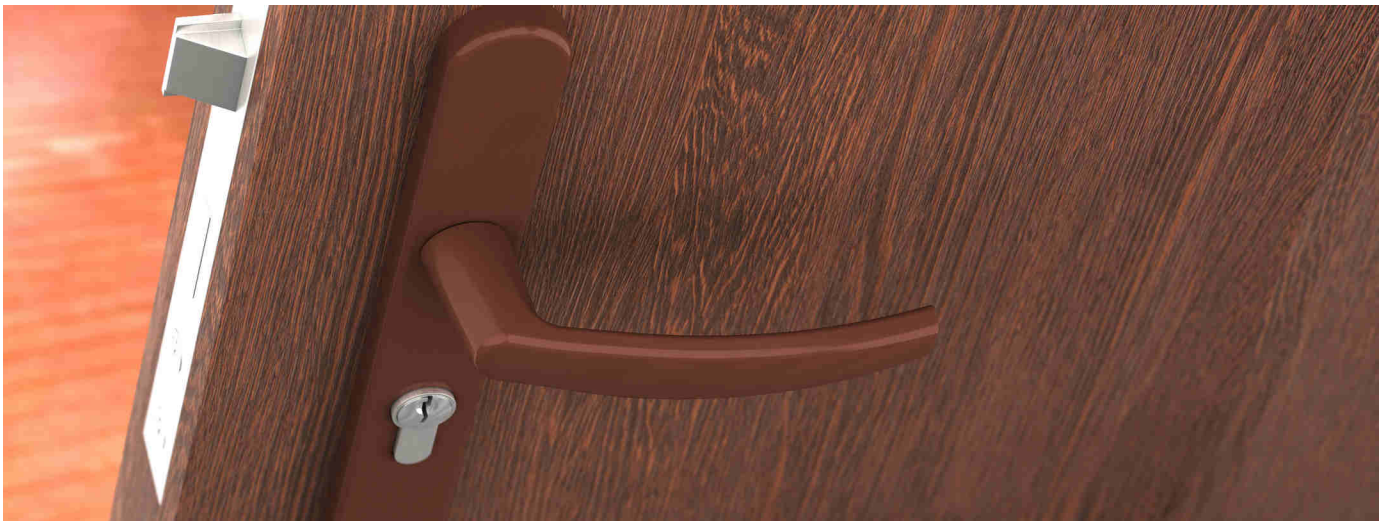

### Victory kruk - kruk

- Handvat en afdekplaat in aluminium
- Onderconstructie in Zn-alloy
- Kruk-krukgarnituur op plaat, onzichtbare bevestiging
- Verkrijgbaar in ovaal of rechthoekige uitvoering
- Afstand 72, 85 of 92 mm
- Leverbaar in 3 breedtes: 25, 32 of 36 mm
- Vierkantstift verkrijgbaar op 4 standaardlengtes:  
96 mm > deurdikte 39-54 mm  
112 mm > deurdikte 55-70 mm  
128 mm > deurdikte 71-86 mm  
144 mm > deurdikte 87-102 mm
- Geveerde kruk (binnenzijde)
- Inclusief stift en bevestigingsschroeven
- Opties: anti-diefstal (stalen plaat) en anti-boor protectie (cilinderbeveiliging)
- **Verpakking = 1 set**
- Bij bestelling vermelden > aantal, artikelnummer, afstand (zz): 72, 85 of 92 mm en deurdikte