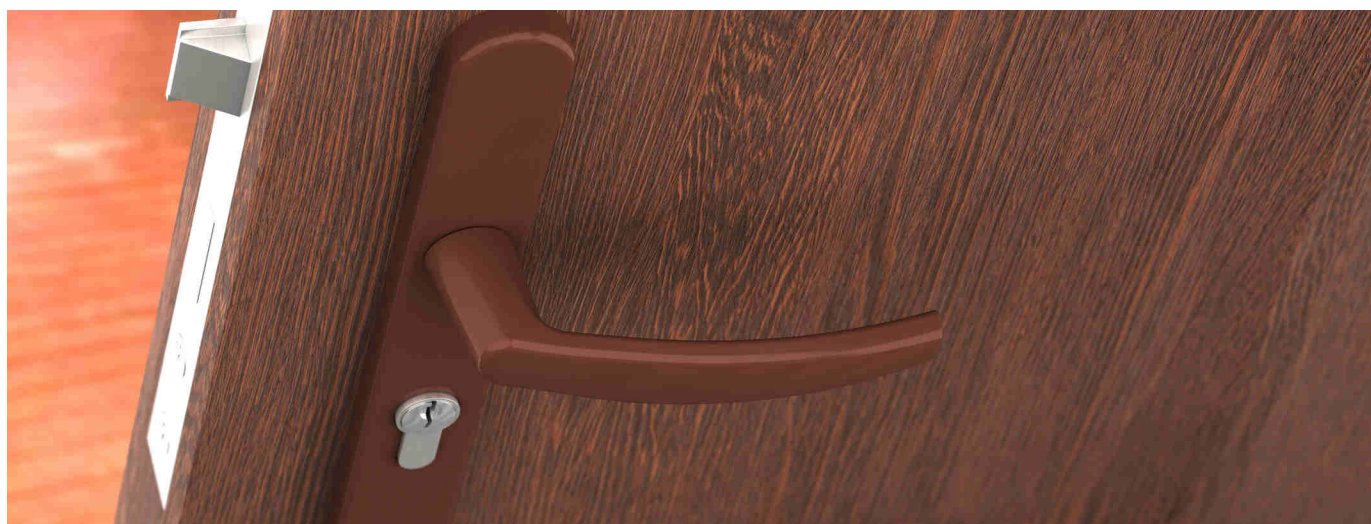

MEDOS ALU deurbeslag - 2022 (1)

PROTEC
INTERNATIONAL

ALU deurbeslag

- › Uitgebreid assortiment van deurbeslag in aluminium.
- › Garnituren perfect combineerbaar: kruk-kruk, kruk-rolluikkruk, kruk-vaste knop, kruk-greep, greep-greep.
- › Langschilden verkrijgbaar in diverse breedtes en slotafstanden.
- › Keuze uit ovale of rechthoekige uitvoering, onzichtbare of zichtbare bevestiging.
- › Geveerde deurkrukken.
- › Opties: anti-diefstal (stalen plaat) en anti-boorprotectie (cilinderbeveiliging).
- › Leverbaar in meerdere RAL-kleuren.