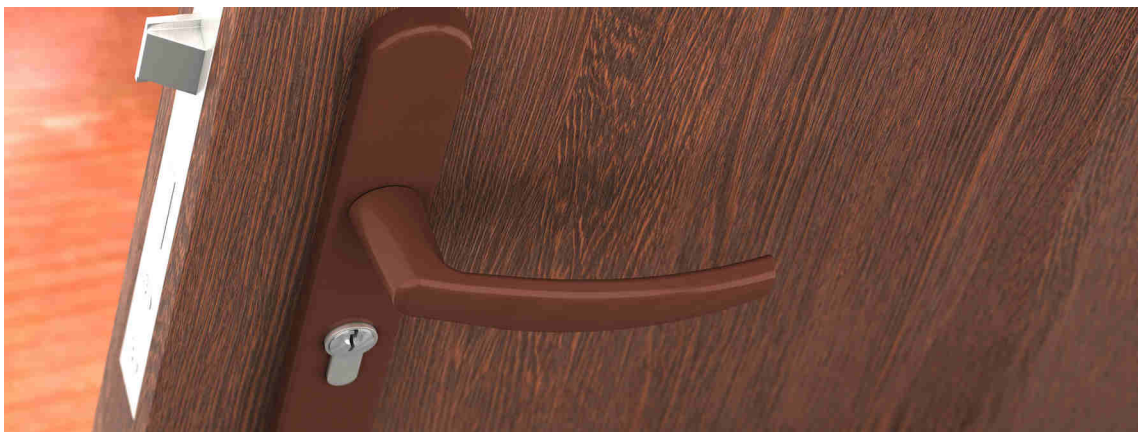

MEDOS ALU raamkrukken