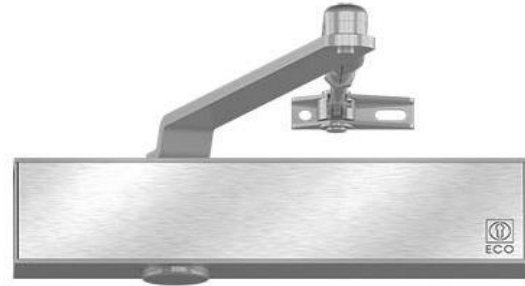

DEURDRANGER MET SCHAARARM

TS-20

KENMERKEN

- > Deursluiters met schaararm.
 - > Sluitkracht 2/3/5
 - > Geschikt voor deurbreedtes tot 1250mm.
 - > Openingshoek tot 180°
 - > Bladmontage (op deur) of kopmontage (op kozijn).
 - > Universeel toepasbaar :
voor links en rechtsdraaiende deur.
scharnierzijde - niet scharnierzijde.
 - > Sluitsnelheid en eindslag instelbaar.
 - > 3 zijdige cover in inox.
-
- > CE goedgekeurd volgens norm EN 1154 A
 - > CE goedgekeurd voor branddeuren EN 1154