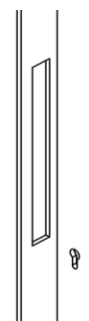

KENMERKEN

- > Deurgrepen in maatwerk voor gebruik bij buitendeuren.
- > Te monteren als stuk (enkele zijde van de deur).
- > Verlijming op de deurstijl.
- > Geschikt voor montage op houten deuren, kunststof-, aluminium - en stalen profielen.
- > Massief profiel 70/70/7 met uitgefreesde handgreep 300*30mm.
- > Voorzien van uitgefreesde cilinderopening.

links

rechts

BESCHIKBAARHEID

- > Maatwerk in massief profiel 70/70/7mm.
- > !! Centerhoogte van de uitgefreesde handgreep = 1150mm.

info op
www.protecinternational.be voor alle maatvoering.

MATERIAAL

- > **Aluminium**
- > Afwerking : poedercoating in RAL-kleur naar keuze.
- Optie :
- > Geanodiseerde afwerking.